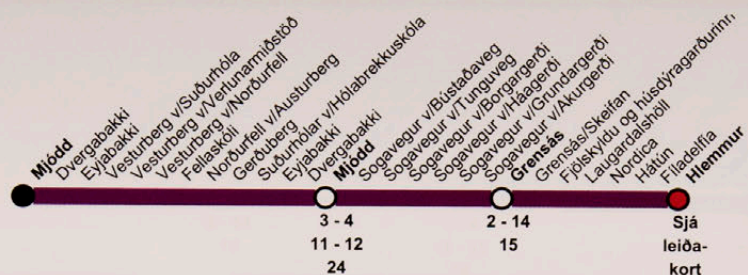

Mánudaga - föstudaga

Berg » Fell » Mjódd » Hlemmur

	7:06-17:36			18:06-23:06		
		Mín. yfir kl.st.		Mín. yfir kl.st.		
Mjódd	6:36	06	36	06	36	23:36 -
Vesturberg v/Suðurhóla	6:40	10	40	10	40	23:40 -
Fellaskóli	6:43	13	43	13	43	23:43 -
Gerðuberg	6:44	14	44	14	44	23:44 -
Eyjabakki	6:47	17	47	17	47	23:47 -
Mjódd	6:50	20	50	20	50	23:50 -
Mjódd	6:51	21	51	21	51	---- -
Sogavegur v/Bústaðaveg	6:54	24	54	23	53	.... -
Grensás	7:00	30	00	28	58	.... -
Laugardalshöll	7:03	33	03	31	01	.... -
Hlemmur	7:07	37	07	35	05	---- -