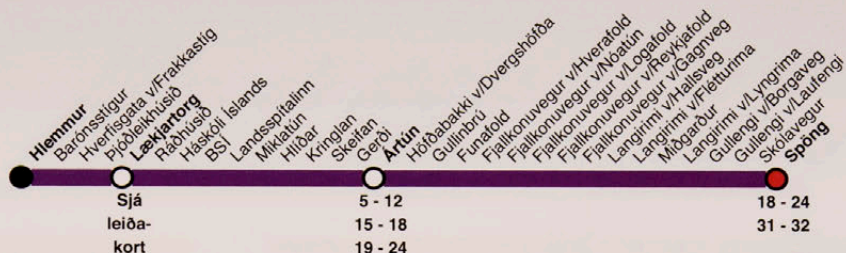

Laugardaga

Hlemmur » Sæbraut » Artún »
Selásbraut » Norðlingaholt

		7:14-23:14			
		Min. yfir kl.st.			
Hlemmur	6:44	14	44	23:44	-
Hótel Cabin	6:46	16	46	23:46	-
Klettagarðar v/Flytjanda	6:51	21	51	23:51	-
Sæbraut v/Hrafnistu	6:54	24	54	23:54	-
Artún	7:00	30	00	00:00	-
Artún	7:01	31	01	00:01	-
Hraunbær	7:03	33	03	00:03	-
Arbæjarskóli	7:05	35	05	00:05	-
Hádegismóar					-
Seláskóli	7:11	41	11	00:11	-
Norðlingabráut v/Arvað	7:14	44	14	00:14	-
Bugða v/Movag	7:17	47	17	00:17	-
Elliða braut v/Sandavag	7:18	48	18	00:18	-

Sunnu- og helgidaga

Hlemmur » Sæbraut » Artún »
Selásbraut » Norðlingaholt

		10:14-23:14			
		Min. yfir kl.st.			
Hlemmur	9:44	14	44	23:44	-
Hótel Cabin	9:46	16	46	23:46	-
Klettagarðar v/Flytjanda	9:51	21	51	23:51	-
Sæbraut v/Hrafnistu	9:54	24	54	23:54	-
Artún	10:00	30	00	00:00	-
Artún	10:01	31	01	00:01	-
Hraunbær	10:03	33	03	00:03	-
Arbæjarskóli	10:05	35	05	00:05	-
Hádegismóar					-
Seláskóli	10:11	41	11	00:11	-
Norðlingabráut v/Arvað	10:14	44	14	00:14	-
Bugða v/Movag	10:17	47	17	00:17	-
Elliða braut v/Sandavag	10:18	48	18	00:18	-