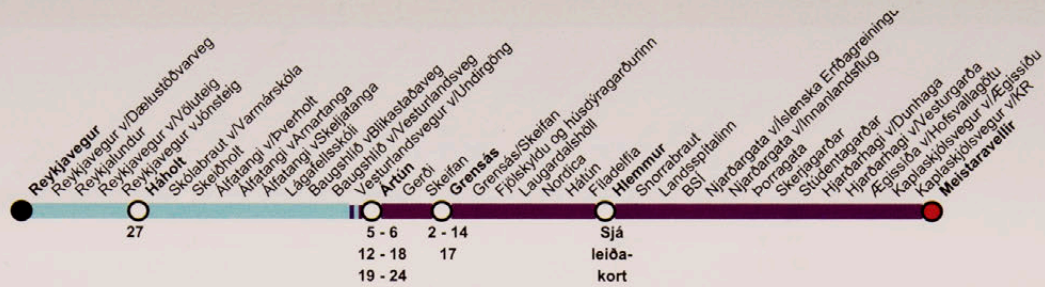

Mánudaga - föstudaga

Mosfellsbær » Hlemmur » Vesturbær

	6:46-17:46				18:16-23:16			
	Min. yfir kl.st.		Min. yfir kl.st.		Min. yfir kl.st.		Min. yfir kl.st.	
Reykjavégur	....	16	46	16	46	23:46	-	
Háholt	....	21	51	21	51	23:51	-	
Alfatangi v/Pverholt	....	24	54	24	54	23:54	-	
Lágafellsskóli	....	26	56	26	56	23:56	-	
Artún	....	35	05	35	05	00:05	-	
Artún	....	36	06	36	06	00:06	-	
Grensás	....	39	09	39	09	00:09	-	
Laugardalshöll	....	42	12	42	12	00:12	-	
Hlemmur	6:46	46	16	45	15	00:15	-	
Landsspítalinn	6:48	48	18	47	17	....	-	
Porragata	6:53	53	23	51	21	....	-	
Hjarðarhagi v/Dunhaga	6:55	55	25	53	23	....	-	
Meistaravellir	7:00	00	30	57	27	....	-	

Ekið er að Reykjalundi í ferðunum kl. 08:16, 12:16 og 16:16 frá Reykjavegi

Laugardaga

Mosfellsbær » Hlemmur » Vesturbær

	6:46-23:16			
	Min. yfir kl.st.		Min. yfir kl.st.	
Reykjavégur	....	16	46	23:46
Háholt	....	21	51	23:51
Alfatangi v/Pverholt	....	24	54	23:54
Lágafellsskóli	....	26	56	23:56
Artún	....	35	05	00:05
Artún	....	36	06	00:06
Grensás	....	39	09	00:09
Laugardalshöll	....	42	12	00:12
Hlemmur	6:45	45	15	00:15
Landsspítalinn	6:47	47	17	....
Porragata	6:51	51	21	....
Hjarðarhagi v/Dunhaga	6:53	53	23	....
Meistaravellir	6:57	57	27	....

Sunnu- og helgidaga

Mosfellsbær » Hlemmur » Vesturbær

	10:16-22:16			
	Min. yfir kl.st.		Min. yfir kl.st.	
Reykjavégur	....	16	23:16	-
Háholt	....	21	23:21	-
Alfatangi v/Pverholt	....	24	23:24	-
Lágafellsskóli	....	26	23:26	-
Artún	....	35	23:35	-
Artún	9:36	36	23:36	-
Grensás	9:39	39	23:39	-
Laugardalshöll	9:42	42	23:42	-
Hlemmur	9:45	45	23:45	-
Landsspítalinn	9:47	47	23:47	-
Porragata	9:51	51	23:51	-
Hjarðarhagi v/Dunhaga	9:53	53	23:53	-
Meistaravellir	9:57	57	23:57	-