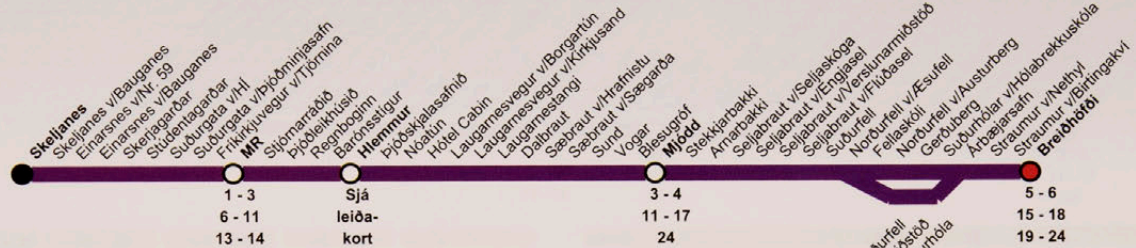

Mánudaga - föstudaga

Skerjafjörður » Hlemmur » Mjódd » Ártún

		6:37-17:37		18:22-22:52		
		Min. yfir kl.st.		Min. yfir kl.st.		
Skeljanes	....	07	37	22	52	23:22 -
Suðurgata v/Hi	....	10	40	25	55	23:25 -
MR	....	14	44	29	59	23:29 -
Hlemmur	....	19	49	34	04	23:34 -
Hótel Cabin	....	22	52	37	07	23:37 -
Sæbraut v/Hrafnistu	....	26	56	41	11	23:41 -
Sund	....	28	58	43	13	23:43 -
Mjódd	....	35	05	50	20	23:50 -
Mjódd	6:36	36	06	51	21	23:51 -
Seljabraut v/Seljaskóga	6:39	39	09	54	24	23:54 -
Suðurfell	6:43	43	13	57	27	23:57 -
Gerðuberg	6:48	48	18			-
Vesturberg v/Verlunarmiðstöð				58	28	23:58 -
Arbæjarsafn	6:52	52	22	02	32	00:02 -
Breiðhófi	6:57	57	27	05	35	00:05 -

Vesturberg v/Norðurfell
Vesturberg v/Verlunarmiðstöð
Vesturberg v/Suðurnhöla