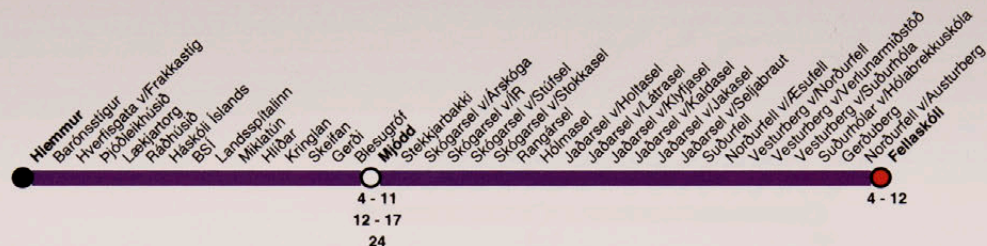

Mánudaga - föstudaga

Hlemmur » Kringlan » Mjódd » Sel » Berg » Fell

	6:54-17:54				18:30-23:30			
	....	....	Min. yfir kl.st.	Min. yfir kl.st.	....	....	Min. yfir kl.st.	Min. yfir kl.st.
Hlemmur	....	....	24 54	00 30	00:00	-		
Lækjartorg	....	....	29 59	05 35	00:05	-		
Háskóli Íslands	....	....	32 02	07 37	00:07	-		
Landsspítalinn	....	....	35 05	09 39	00:09	-		
Kringlan	....	....	41 11	13 43	00:13	-		
Mjódd	....	....	50 20	20 50	00:20	-		
Mjódd	....	6:51	51 21	21 51	00:21	-		
Skógarsel v/IR	....	6:53	53 23	23 53	00:23	-		
Hólmarsel	....	6:57	57 27	27 57	00:27	-		
Jaðarsel v/Jakasel	....	7:00	00 30	30 00	00:30	-		
Vesturberg v/Norðurfell	6:33	7:03	03 33	33 03	00:33	-		
Gerðuberg	6:36	7:06	06 36	36 06	00:36	-		
Fellaskóli	6:38	7:08	08 38	38 08	00:38	-		

Laugardaga

Hlemmur » Kringlan » Mjódd » Sel » Berg » Fell

	7:00-10:00				10:24-17:24				18:00-23:30			
	....	....	Min. yfir kl.st.	Min. yfir kl.st.	....	....	Min. yfir kl.st.	Min. yfir kl.st.	....	....	Min. yfir kl.st.	Min. yfir kl.st.
Hlemmur	....	....	00 30	24 54	00 30	00:00						
Lækjartorg	....	....	05 35	29 59	05 35	00:05						
Háskóli Íslands	....	....	07 37	32 02	07 37	00:07						
Landsspítalinn	....	....	09 39	35 05	09 39	00:09						
Kringlan	....	....	13 43	41 11	13 43	00:13						
Mjódd	....	....	20 50	50 20	20 50	00:20						
Mjódd	....	6:51	21 51	51 21	21 51	00:21						
Skógarsel v/IR	....	6:53	23 53	53 23	23 53	00:23						
Hólmarsel	....	6:57	27 57	57 27	27 57	00:27						
Jaðarsel v/Jakasel	....	7:00	30 00	00 30	30 00	00:30						
Vesturberg v/Norðurfell	6:33	7:03	33 03	03 33	33 03	00:33						
Gerðuberg	6:36	7:06	36 06	06 36	36 06	00:36						
Fellaskóli	6:38	7:08	38 08	08 38	38 08	00:38						

Sunn- og helgidaga

Hlemmur » Kringlan » Mjódd » Sel » Berg » Fell

	10:00-23:30			
	....	....	Min. yfir kl.st.	Min. yfir kl.st.
Hlemmur	....	....	00 30	00:00
Lækjartorg	....	....	05 35	00:05
Háskóli Íslands	....	....	07 37	00:07
Landsspítalinn	....	....	09 39	00:09
Kringlan	....	....	13 43	00:13
Mjódd	....	....	20 50	00:20
Mjódd	....	9:51	21 51	00:21
Skógarsel v/IR	....	9:53	23 53	00:23
Hólmarsel	....	9:57	27 57	00:27
Jaðarsel v/Jakasel	....	10:00	30 00	00:30
Vesturberg v/Norðurfell	9:33	10:03	33 03	00:33
Gerðuberg	9:36	10:06	36 06	00:36
Fellaskóli	9:38	10:08	38 08	00:38