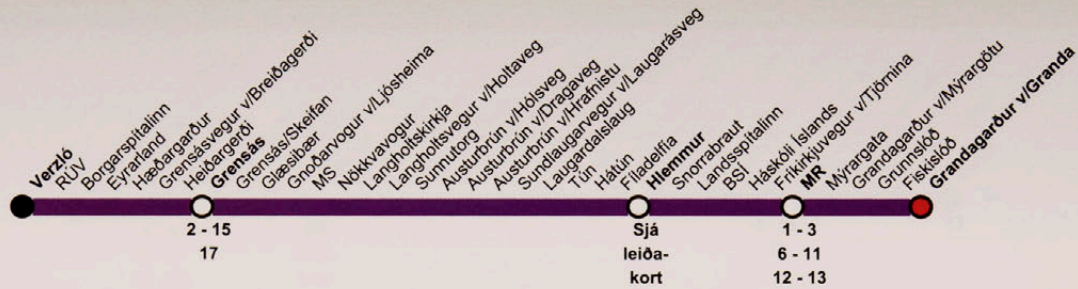

Mánudaga - föstudaga

Verzló » Vogar » Hlemmur » Grandi

		6:45-17:45		18:15-22:45		
		Min. yfir kl.st.	Min. yfir kl.st.	Min. yfir kl.st.	Min. yfir kl.st.	
Verzló	....	15	45	15	45	23:15 -
Borgarspítalinn	....	17	47	17	47	23:17 -
Grensás	....	20	50	19	49	23:19 -
Glæsibær	....	22	52	21	51	23:21 -
Sunnutorg	....	28	58	26	56	23:26 -
Laugardalslaug	....	33	03	30	00	23:30 -
Hlemmur	6:40	40	10	37	07	23:37 -
Landsspítalinn	6:43	43	13	40	10	23:40 -
Háskóli Íslands	6:46	46	16	42	12	23:42 -
MR	6:49	49	19	45	15	23:45 -
Grandagarður v/Granda	6:54	54	24	50	20	23:50 -