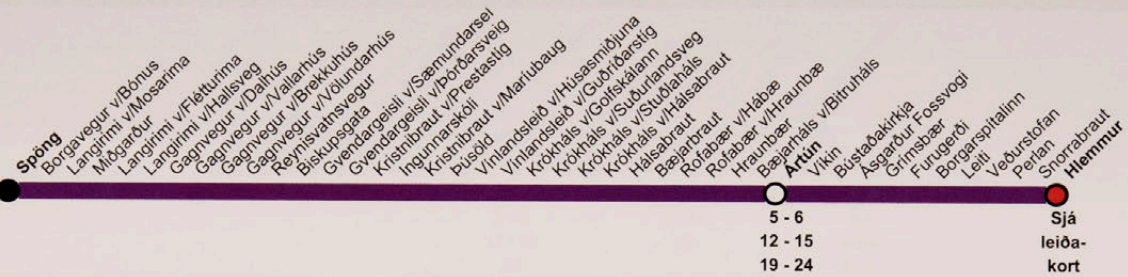

5 - 6
12 - 15
19 - 24

Sjá
leiða-
kort

Mánudaga - föstudaga

Spöng » Grafarholt » Árbær » Bústaðav. » Hlemmur

		7:20-17:50		18:23-22:23		
		Min. yfir kl.st.		Min. yfir kl.st.		
Spöng	6:50	20	50	23	53	22:53 -
Miðgarður	6:53	23	53	26	56	22:56 -
Gagnvegur v/Dalhús	6:55	25	55	28	58	22:58 -
Biskupsgata	7:00	30	00	33	03	23:03 -
Ingunnarskóli	7:02	32	02	35	05	23:05 -
Krókháls v/Stuðlaháls	7:08	38	08	40	10	23:10 -
Hálsabraut	7:10	40	10	42	12	23:12 -
Rofabær v/Hraunbæ	7:11	41	11	44	14	23:14 -
Artún	7:14	44	14	48	18	23:18 -
Grímsbær	7:20	50	20	53	23	23:23 -
Borgarspítalinn	7:22	52	22	54	24	23:24 -
Perlan	7:25	55	25	56	26	23:26 -
Hlemmur	7:29	59	29	00	30	23:30 -