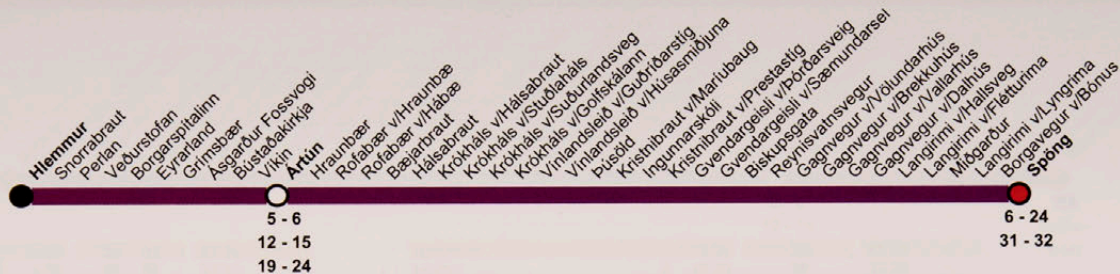

Mánudaga - föstudaga

Hlemmur » Bústaðav. » Árbær » Grafarholt » Spöng

	6:59-17:29			18:06-22:36		
		Min. yfir kl.st.		Min. yfir kl.st.		
Hlemmur	6:29	29	59	06	36	23:06 -
Perlan	6:34	34	04	10	40	23:10 -
Borgarspítalinn	6:36	36	06	12	42	23:12 -
Grimsbær	6:38	38	08	14	44	23:14 -
Artún	6:44	44	14	19	49	23:19 -
Rofabær v/Hraunbæ	6:47	47	17	22	52	23:22 -
Hálsabraut	6:48	48	18	24	54	23:24 -
Krókháls v/Stuólaháls	6:49	49	19	25	55	23:25 -
Ingunnarskóli	6:54	54	24	29	59	23:29 -
Biskupsgata	6:57	57	27	32	02	23:32 -
Gagnvegur v/Völundarhús	7:01	01	31	36	06	23:36 -
Miðgarður	7:04	04	34	39	09	23:39 -
Spöng	7:07	07	37	41	11	23:41 -

Laugardaga

Hlemmur » Bústaðav. » Árbær »
Grafarholt » Spöng

	7:06-22:36			
		Min. yfir kl.st.		
Hlemmur	6:36	06	36	23:06 -
Perlan	6:40	10	40	23:10 -
Borgarspítalinn	6:42	12	42	23:12 -
Grimsbær	6:44	14	44	23:14 -
Artún	6:49	19	49	23:19 -
Rofabær v/Hraunbæ	6:52	22	52	23:22 -
Hálsabraut	6:54	24	54	23:24 -
Krókháls v/Stuólaháls	6:55	25	55	23:25 -
Ingunnarskóli	6:59	29	59	23:29 -
Biskupsgata	7:02	32	02	23:32 -
Gagnvegur v/Völundarhús	7:06	36	06	23:36 -
Miðgarður	7:09	39	09	23:39 -
Spöng	7:11	41	11	23:41 -

Sunnu- og helgidaga

Hlemmur » Bústaðav. » Árbær »
Grafarholt » Spöng

	10:36-21:36		
		Min. yfir kl.st.	
Hlemmur	9:36	36	22:36 -
Perlan	9:40	40	22:40 -
Borgarspítalinn	9:42	42	22:42 -
Grimsbær	9:44	44	22:44 -
Artún	9:49	49	22:49 -
Rofabær v/Hraunbæ	9:52	52	22:52 -
Hálsabraut	9:54	54	22:54 -
Krókháls v/Stuólaháls	9:55	55	22:55 -
Ingunnarskóli	9:59	59	22:59 -
Biskupsgata	10:02	02	23:02 -
Gagnvegur v/Völundarhús	10:06	06	23:06 -
Miðgarður	10:09	09	23:09 -
Spöng	10:11	11	23:11 -