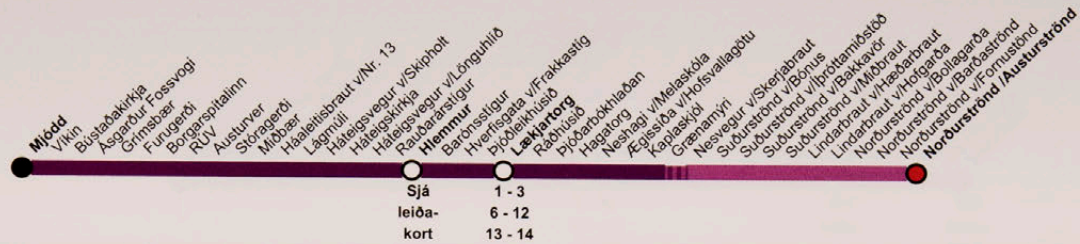

Mánudaga - föstudaga Mjódd » Hlemmur » Nes

		6:51-17:51		18:21-22:51			
		Min. yfir kl.st.	Min. yfir kl.st.	Min. yfir kl.st.	Min. yfir kl.st.		
Mjódd	....	21	51	21	51	23:21	-
Bústaðakirkja	....	23	53	23	53	23:23	-
Borgarspítalinn	....	27	57	26	56	23:26	-
Austurvegur	....	29	59	28	58	23:28	-
Háteigskirkja	....	36	06	34	04	23:34	-
Hlemmur	6:40	40	10	38	08	23:38	-
Lækjartorg	6:45	45	15	43	13	23:43	-
Neshagi v/Melaskóla	6:50	50	20	48	18	23:48	-
Suðurstönd v/Bónus	6:55	55	25	52	22	23:52	-
Suðurstönd v/Miðbraut	6:57	57	27	54	24	23:54	-
Norðurstönd /Austurströnd	7:00	00	30	57	27	23:57	-