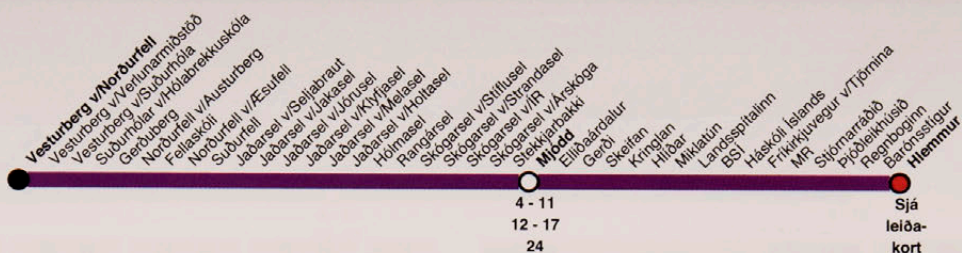

Mánudaga - föstudaga

Berg » Fell » Sel » Mjódd » Kringlan » Hlemmur

	6:33	7:03-18:03		18:33-23:33		00:03	00:33	-
		Min. yfir kl.st.	Min. yfir kl.st.	Min. yfir kl.st.	Min. yfir kl.st.			
Vesturberg v/Norðurfell	6:33	03 33	03 33	03 33	00:03	00:33	-	
Gerðuberg	6:36	06 36	06 36	06 36	00:06	00:36	-	
Fellaskóli	6:38	08 38	08 38	08 38	00:08	00:38	-	
Jaðarsel v/Jakasel	6:40	10 40	10 40	10 40	....	....	-	
Hölmasel	6:44	14 44	14 44	14 44	....	....	-	
Skógarsel v/IR	6:47	17 47	17 47	17 47	....	....	-	
Mjódd	6:50	20 50	20 50	20 50	....	....	-	
Mjódd	6:51	21 51	21 51	21 51	....	....	-	
Kringlan	6:58	28 58	26 56	26 56	....	....	-	
Landsspítalinn	7:01	31 01	29 59	29 59	....	....	-	
Háskóli Íslands	7:03	33 03	31 01	31 01	....	....	-	
MR	7:07	37 07	34 04	34 04	....	....	-	
Hlemmur	7:12	42 12	39 09	39 09	....	....	-	

Laugardaga

Berg » Fell » Sel » Mjódd » Kringlan » Hlemmur

	6:33	7:03-9:33		10:03-17:33		18:03-23:33		00:03	00:33	-
		Min. yfir kl.st.	Min. yfir kl.st.	Min. yfir kl.st.	Min. yfir kl.st.					
Vesturberg v/Norðurfell	6:33	03 33	03 33	03 33	03 33	00:03	00:33	-		
Gerðuberg	6:36	06 36	06 36	06 36	06 36	00:06	00:36	-		
Fellaskóli	6:38	08 38	08 38	08 38	08 38	00:08	00:38	-		
Jaðarsel v/Jakasel	6:40	10 40	10 40	10 40	10 40	....	....	-		
Hölmasel	6:44	14 44	14 44	14 44	14 44	....	....	-		
Skógarsel v/IR	6:47	17 47	17 47	17 47	17 47	....	....	-		
Mjódd	6:50	20 50	20 50	20 50	20 50	....	....	-		
Mjódd	6:51	21 51	21 51	21 51	21 51	....	....	-		
Kringlan	6:56	26 56	28 58	26 56	26 56	....	....	-		
Landsspítalinn	6:59	29 59	31 01	29 59	29 59	....	....	-		
Háskóli Íslands	7:01	31 01	33 03	31 01	31 01	....	....	-		
MR	7:04	34 04	37 07	34 04	34 04	....	....	-		
Hlemmur	7:09	39 09	42 12	39 09	39 09	....	....	-		

Sunnu- og helgidaga

Berg » Fell » Sel » Mjódd » Kringlan » Hlemmur

	9:33	10:03-23:33		00:03	00:33	-
		Min. yfir kl.st.	Min. yfir kl.st.			
Vesturberg v/Norðurfell	9:33	03 33	03 33	00:03	00:33	-
Gerðuberg	9:36	06 36	06 36	00:06	00:36	-
Fellaskóli	9:38	08 38	08 38	00:08	00:38	-
Jaðarsel v/Jakasel	9:40	10 40	10 40	....	....	-
Hölmasel	9:44	14 44	14 44	....	....	-
Skógarsel v/IR	9:47	17 47	17 47	....	....	-
Mjódd	9:50	20 50	20 50	....	....	-
Mjódd	9:51	21 51	21 51	....	....	-
Kringlan	9:56	26 56	26 56	....	....	-
Landsspítalinn	9:59	29 59	29 59	....	....	-
Háskóli Íslands	10:01	31 01	31 01	....	....	-
MR	10:04	34 04	34 04	....	....	-
Hlemmur	10:09	39 09	39 09	....	....	-