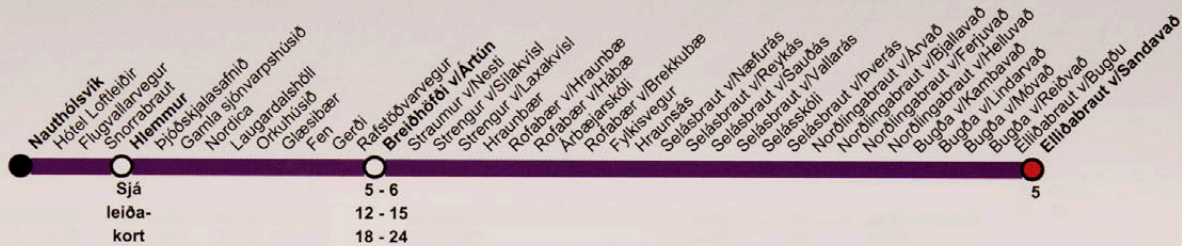

Mánudaga - föstudaga

Nauthóll » Hlemmur » Ártún » Norðlingaholt

		7:26-17:56		18:28-22:58			
		Min. yfir kl.st.	Min. yfir kl.st.	Min. yfir kl.st.	Min. yfir kl.st.		
Nauthólsvík	6:56	26	56	28	58	23:28	-
Hótel Loftleiðir	6:57	27	57	29	59	23:29	-
Hlemmur	7:02	32	02	34	04	23:34	-
Nordica	7:05	35	05	36	06	23:36	-
Glæsibær	7:08	38	08	39	09	23:39	-
Breiðhófi v/Ártún	7:15	45	15	46	16	23:46	-
Strengur v/Silakvísl	7:17	47	17	48	18	23:48	-
Hraunbær	7:19	49	19	50	20	23:50	-
Arbæjarskóli	7:21	51	21	52	22	23:52	-
Seláskóli	7:26	56	26	56	26	23:56	-
Norðlingabráut v/Arvað	7:29	59	29	59	29	23:59	-
Bugða v/Móvað	7:32	02	32	02	32	00:02	-
Elliða-bráut v/Sandaváð	7:33	03	33	03	33	00:03	-

Laugardaga

Nauthóll » Hlemmur » Ártún » Norðlingaholt

		7:28-9:28		9:56-17:26		17:58-22:58			
		Min. yfir kl.st.	Min. yfir kl.st.	Min. yfir kl.st.	Min. yfir kl.st.	Min. yfir kl.st.	Min. yfir kl.st.		
Nauthólsvík	6:58	28	58	26	56	28	58	23:28	-
Hótel Loftleiðir	6:59	29	59	27	57	29	59	23:29	-
Hlemmur	7:04	34	04	32	02	34	04	23:34	-
Nordica	7:06	36	06	35	05	36	06	23:36	-
Glæsibær	7:09	39	09	38	08	39	09	23:39	-
Breiðhófi v/Ártún	7:16	46	16	45	15	46	16	23:46	-
Strengur v/Silakvísl	7:18	48	18	47	17	48	18	23:48	-
Hraunbær	7:20	50	20	49	19	50	20	23:50	-
Arbæjarskóli	7:22	52	22	51	21	52	22	23:52	-
Seláskóli	7:26	56	26	56	26	56	26	23:56	-
Norðlingabráut v/Arvað	7:29	59	29	59	29	59	29	23:59	-
Bugða v/Móvað	7:32	02	32	02	32	02	32	00:02	-
Elliða-bráut v/Sandaváð	7:33	03	33	03	33	03	33	00:03	-

Sunnu- og helgidaga

Nauthóll » Hlemmur » Ártún » Norðlingaholt

		10:58-21:58			
		Min. yfir kl.st.	Min. yfir kl.st.		
Nauthólsvík	9:58	58	22:58	-	-
Hótel Loftleiðir	9:59	59	22:59	-	-
Hlemmur	10:04	04	23:04	-	-
Nordica	10:06	06	23:06	-	-
Glæsibær	10:09	09	23:09	-	-
Breiðhófi v/Ártún	10:16	16	23:16	-	-
Strengur v/Silakvísl	10:18	18	23:18	-	-
Hraunbær	10:20	20	23:20	-	-
Arbæjarskóli	10:22	22	23:22	-	-
Seláskóli	10:26	26	23:26	-	-
Norðlingabráut v/Arvað	10:29	29	23:29	-	-
Bugða v/Móvað	10:32	32	23:32	-	-
Elliða-bráut v/Sandaváð	10:33	33	23:33	-	-