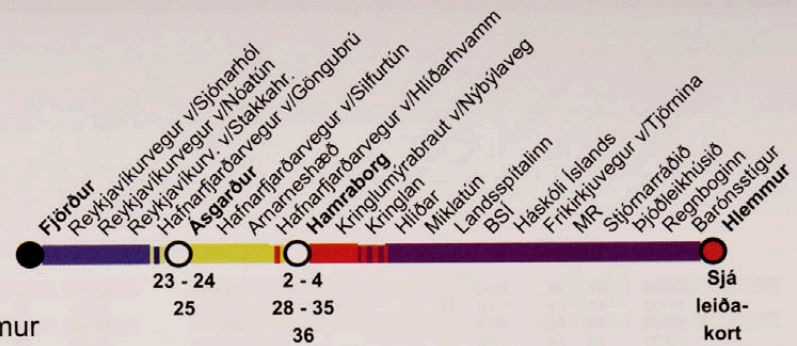

Mánudaga - föstudaga

Hafnarfjörður » Garðabær » Kópavogur » Hlemmur

		6:50-17:50		18:22-23:22		
		Min. yfir kl.st.	Min. yfir kl.st.	Min. yfir kl.st.	Min. yfir kl.st.	
Fjörður	....	20	50	22	52	23:52 -
Reykjavíkurv. v/Stakkahr.	....	24	54	25	55	23:55 -
Asgarður	....	28	58	28	58	23:58 -
Amarneshæð	....	30	00	30	00	00:00 -
Hamraborg	....	34	04	34	04	00:04 -
Hamraborg	6:35	35	05	35	05	00:05 -
Kringlan	6:39	39	09	38	08	00:08 -
Landsspítalinn	6:44	44	14	42	12	00:12 -
Háskóli Íslands	6:46	46	16	44	14	00:14 -
MR	6:50	50	20	47	17	00:17 -
Hlemmur	6:55	55	25	52	22	00:22 -

Laugardaga

Hafnarfjörður » Garðabær » Kópavogur » Hlemmur

		6:52-9:52		10:20-17:50		18:22-23:22		
		Min. yfir kl.st.	Min. yfir kl.st.	Min. yfir kl.st.	Min. yfir kl.st.	Min. yfir kl.st.	Min. yfir kl.st.	
Fjörður	....	22	52	20	50	22	52	23:52 -
Reykjavíkurv. v/Stakkahr.	....	25	55	24	54	25	55	23:55 -
Asgarður	....	28	58	28	58	28	58	23:58 -
Amarneshæð	....	30	00	30	00	30	00	00:00 -
Hamraborg	....	34	04	34	04	34	04	00:04 -
Hamraborg	6:35	35	05	35	05	35	05	00:05 -
Kringlan	6:38	38	08	39	09	38	08	00:08 -
Landsspítalinn	6:42	42	12	44	14	42	12	00:12 -
Háskóli Íslands	6:44	44	14	46	16	44	14	00:14 -
MR	6:47	47	17	50	20	47	17	00:17 -
Hlemmur	6:52	52	22	55	25	52	22	00:22 -

Sunnu- og helgidaga

Hafnarfjörður » Garðabær » Kópavogur » Hlemmur

		9:52-23:22			
		Min. yfir kl.st.	Min. yfir kl.st.	Min. yfir kl.st.	
Fjörður	....	22	52	23:52	-
Reykjavíkurv. v/Stakkahr.	....	25	55	23:55	-
Asgarður	....	28	58	23:58	-
Amarneshæð	....	30	00	00:00	-
Hamraborg	....	34	04	00:04	-
Hamraborg	9:35	35	05	00:05	-
Kringlan	9:38	38	08	00:08	-
Landsspítalinn	9:42	42	12	00:12	-
Háskóli Íslands	9:44	44	14	00:14	-
MR	9:47	47	17	00:17	-
Hlemmur	9:52	52	22	00:22	-