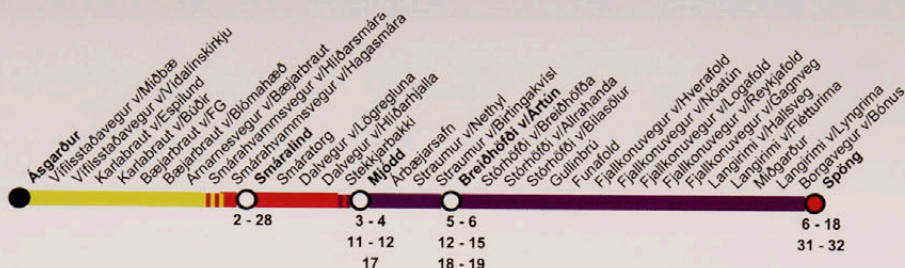

Mánudaga - föstudaga

Garðabær » Mjódd » Spöng

	7:00-18:00		18:35-22:05		
	Min. yfir kl.st.		Min. yfir kl.st.		
Asgarður	....	00 30	05 35	22:35	-
Bæjarbraut v/FG	....	05 35	09 39	22:39	-
Smáralind	....	11 41	14 44	22:44	-
Mjódd	6:48	18 48	21 51	22:51	-
Breiðhöfði v/Artún	6:57	27 57	28 58	22:58	-
Stórhöfði v/Allrahanda	6:58	28 58	29 59	22:59	-
Gullinbrú	6:59	29 59	30 00	23:00	-
Funafold	7:01	31 01	32 02	23:02	-
Fjallkonuvegur v/Gagnveg	7:04	34 04	34 04	23:04	-
Miðgarður	7:06	36 06	36 06	23:06	-
Spöng	7:09	39 09	39 09	23:09	-

Laugardaga

Garðabær » Mjódd » Spöng

	7:05-22:05		
	Min. yfir kl.st.		
Asgarður	....	05 35	22:35
Bæjarbraut v/FG	....	09 39	22:39
Smáralind	....	14 44	22:44
Mjódd	6:51	21 51	22:51
Breiðhöfði v/Artún	6:58	28 58	22:58
Stórhöfði v/Allrahanda	6:59	29 59	22:59
Gullinbrú	7:00	30 00	23:00
Funafold	7:02	32 02	23:02
Fjallkonuvegur v/Gagnveg	7:04	34 04	23:04
Miðgarður	7:06	36 06	23:06
Spöng	7:09	39 09	23:09

Sunnu- og helgidaga

Garðabær » Mjódd » Spöng

	10:35-21:35		
	Min. yfir kl.st.		
Asgarður	....	35	22:35
Bæjarbraut v/FG	....	39	22:39
Smáralind	....	44	22:44
Mjódd	9:51	51	22:51
Breiðhöfði v/Artún	9:58	58	22:58
Stórhöfði v/Allrahanda	9:59	59	22:59
Gullinbrú	10:00	00	23:00
Funafold	10:02	02	23:02
Fjallkonuvegur v/Gagnveg	10:04	04	23:04
Miðgarður	10:06	06	23:06
Spöng	10:09	09	23:09