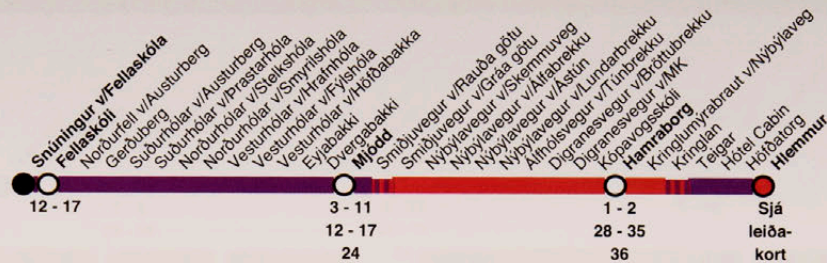

Mánudaga - föstudaga

Fell » Berg » Mjódd » Hamraborg » Borgartún » Hlemmur

	6:39-17:39		18:11-23:11		
	Min.	yfir kl.st.	Min.	yfir kl.st.	
Fellaskóli	....	09 39	11 41	23:41	-
Gerðuberg	....	11 41	13 43	23:43	-
Norðurhólar v/Stelkshóla	....	14 44	15 45	23:45	-
Eyjabakki	....	17 47	18 48	23:48	-
Mjódd	....	20 50	20 50	23:50	-
Mjódd	....	21 51	21 51	23:51	-
Nýbýlavegur v/Skemmuveg	....	25 55	25 55	23:55	-
Digranesvegur v/MK	....	31 01	31 01	00:01	-
Hamraborg	....	33 03	33 03	00:03	-
Hamraborg	6:35	35 05	35 05	00:05	-
Kringlan	6:39	39 09	38 08	00:08	-
Hótel Cabin	6:46	46 16	44 14	00:14	-
Hlemmur	6:50	50 20	46 16	00:16	-

Laugardaga

Fell » Berg » Mjódd » Hamraborg » Borgartún » Hlemmur

	6:41-9:41		10:09-17:39		18:11-23:11		
	Min.	yfir kl.st.	Min.	yfir kl.st.	Min.	yfir kl.st.	
Fellaskóli	....	11 41	09 39	11 41	23:41	-	
Gerðuberg	....	13 43	11 41	13 43	23:43	-	
Norðurhólar v/Stelkshóla	....	15 45	14 44	15 45	23:45	-	
Eyjabakki	....	18 48	17 47	18 48	23:48	-	
Mjódd	....	20 50	20 50	20 50	23:50	-	
Mjódd	....	21 51	21 51	21 51	23:51	-	
Nýbýlavegur v/Skemmuveg	....	25 55	25 55	25 55	23:55	-	
Digranesvegur v/MK	....	31 01	31 01	31 01	00:01	-	
Hamraborg	....	33 03	33 03	33 03	00:03	-	
Hamraborg	6:35	35 05	35 05	35 05	00:05	-	
Kringlan	6:38	38 08	39 09	38 08	00:08	-	
Hótel Cabin	6:44	44 14	46 16	44 14	00:14	-	
Hlemmur	6:46	46 16	50 20	46 16	00:16	-	

Sunnu- og helgidaga

Fell » Berg » Mjódd » Hamraborg » Borgartún » Hlemmur

	9:41-23:11			
	Min.	yfir kl.st.		
Fellaskóli	....	11 41	23:41	-
Gerðuberg	....	13 43	23:43	-
Norðurhólar v/Stelkshóla	....	15 45	23:45	-
Eyjabakki	....	18 48	23:48	-
Mjódd	....	20 50	23:50	-
Mjódd	....	21 51	23:51	-
Nýbýlavegur v/Skemmuveg	....	25 55	23:55	-
Digranesvegur v/MK	....	31 01	00:01	-
Hamraborg	....	33 03	00:03	-
Hamraborg	9:35	35 05	00:05	-
Kringlan	9:38	38 08	00:08	-
Hótel Cabin	9:44	44 14	00:14	-
Hlemmur	9:46	46 16	00:16	-