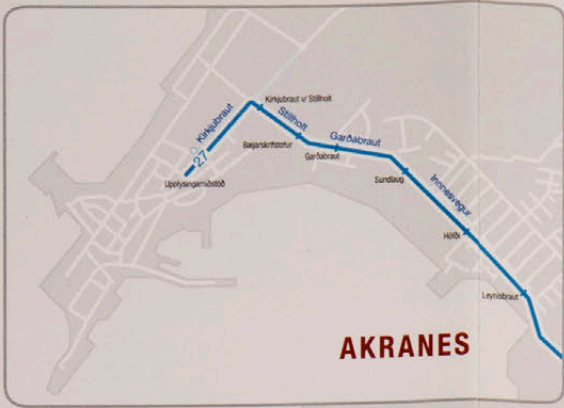

UPPLÝSINGAR SÍMI / INFORMATION TEL: 540 2700

Skiptistöð Main Bus Terminal	Tákn um vagna á sömu biðstöð Symbols Buses on same Bus stop	Tákn um biðstöð öðrum megin eða beggja vegna götu Symbols Bus stop on one or both sides of street	Leiðastefna Route Direction