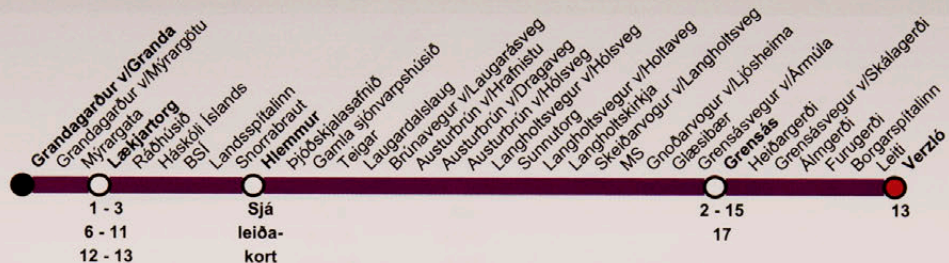

Mánudaga - föstudaga

Grandi » Hlemmur » Vogar » Verzló

	7:04-17:34		18:08-22:38		
	Min. yfir kl.st.		Min. yfir kl.st.		
Grandagarður v/Granda	....	04 34	08 38	23:08	-
Lækjartorg	....	08 38	12 42	23:12	-
Háskóli Íslands	....	11 41	15 45	23:15	-
Landsspítalinn	....	14 44	18 48	23:18	-
Hlemmur	6:48	18 48	21 51	23:21	-
Laugardalslaug	6:53	23 53	25 55	23:25	-
Sunnutorg	6:59	29 59	30 00	23:30	-
Glæsisbær	7:05	35 05	35 05	23:35	-
Grensás	7:08	38 08	38 08	23:38	-
Borgarspítalinn	7:12	42 12	42 12	23:42	-
Verzló	7:15	45 15	45 15	23:45	-

Laugardaga

Grandi » Hlemmur » Vogar » Verzló

	7:08-9:38	10:04-17:34		18:08-22:38		
	Min. yfir kl.st.	Min. yfir kl.st.	Min. yfir kl.st.	Min. yfir kl.st.	Min. yfir kl.st.	
Grandagarður v/Granda	6:38	08 38	04 34	08 38	23:08	-
Lækjartorg	6:42	12 42	08 38	12 42	23:12	-
Háskóli Íslands	6:45	15 45	11 41	15 45	23:15	-
Landsspítalinn	6:48	18 48	14 44	18 48	23:18	-
Hlemmur	6:51	21 51	18 48	21 51	23:21	-
Laugardalslaug	6:55	25 55	23 53	25 55	23:25	-
Sunnutorg	7:00	30 00	29 59	30 00	23:30	-
Glæsisbær	7:05	35 05	35 05	35 05	23:35	-
Grensás	7:08	38 08	38 08	38 08	23:38	-
Borgarspítalinn	7:12	42 12	42 12	42 12	23:42	-
Verzló	7:15	45 15	45 15	45 15	23:45	-

Sunnu- og helgidaga

Grandi » Hlemmur » Vogar » Verzló

	11:08-22:08			
	Min. yfir kl.st.			
Grandagarður v/Granda	10:08	08	23:08	-
Lækjartorg	10:12	12	23:12	-
Háskóli Íslands	10:15	15	23:15	-
Landsspítalinn	10:18	18	23:18	-
Hlemmur	10:21	21	23:21	-
Laugardalslaug	10:25	25	23:25	-
Sunnutorg	10:30	30	23:30	-
Glæsisbær	10:35	35	23:35	-
Grensás	10:38	38	23:38	-
Borgarspítalinn	10:42	42	23:42	-
Verzló	10:45	45	23:45	-