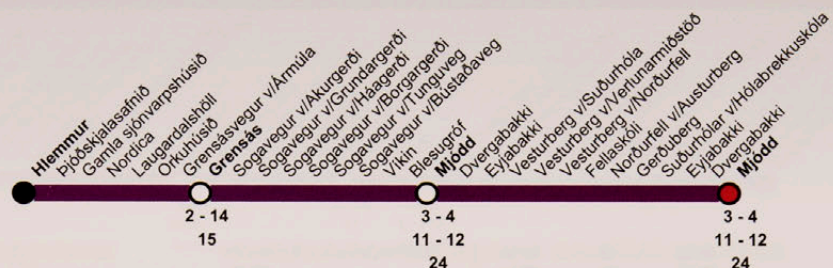

Mánudaga - föstudaga

Hlemmur » Mjódd » Berg » Fell

	6:50-17:50				18:21-22:51				
	....	20	50	23:21	-	21	51	23:21	-
Hlemmur	....	20	50	23:21	-	21	51	23:21	-
Laugardalshöll	....	24	54	23:24	-	24	54	23:24	-
Grensás	....	27	57	23:27	-	27	57	23:27	-
Sogavegur v/Háagerði	....	29	59	23:29	-	29	59	23:29	-
Mjódd	....	35	05	23:35	-	35	05	23:35	-
Mjódd	6:36	36	06	23:36	-	36	06	23:36	-
Eyjabakki	6:38	38	08	23:38	-	38	08	23:38	-
Vesturberg v/Suðurlhóla	6:40	40	10	23:40	-	40	10	23:40	-
Fellaskóli	6:43	43	13	23:43	-	43	13	23:43	-
Gerðuberg	6:44	44	14	23:44	-	44	14	23:44	-
Mjódd	6:50	50	20	23:50	-	50	20	23:50	-

Laugardaga

Hlemmur » Mjódd » Berg » Fell

	6:51-22:51			
	....	21	51	23:21
Hlemmur	....	21	51	23:21
Laugardalshöll	....	24	54	23:24
Grensás	....	27	57	23:27
Sogavegur v/Háagerði	....	29	59	23:29
Mjódd	....	35	05	23:35
Mjódd	6:36	36	06	23:36
Eyjabakki	6:38	38	08	23:38
Vesturberg v/Suðurlhóla	6:40	40	10	23:40
Fellaskóli	6:43	43	13	23:43
Gerðuberg	6:44	44	14	23:44
Mjódd	6:50	50	20	23:50

Sunnu- og helgidaga

Hlemmur » Mjódd » Berg » Fell

	10:21-22:21			
	....	21	51	23:21
Hlemmur	....	21	51	23:21
Laugardalshöll	....	24	54	23:24
Grensás	....	27	57	23:27
Sogavegur v/Háagerði	....	29	59	23:29
Mjódd	....	35	05	23:35
Mjódd	9:36	36	06	23:36
Eyjabakki	9:38	38	08	23:38
Vesturberg v/Suðurlhóla	9:40	40	10	23:40
Fellaskóli	9:43	43	13	23:43
Gerðuberg	9:44	44	14	23:44
Mjódd	9:50	50	20	23:50