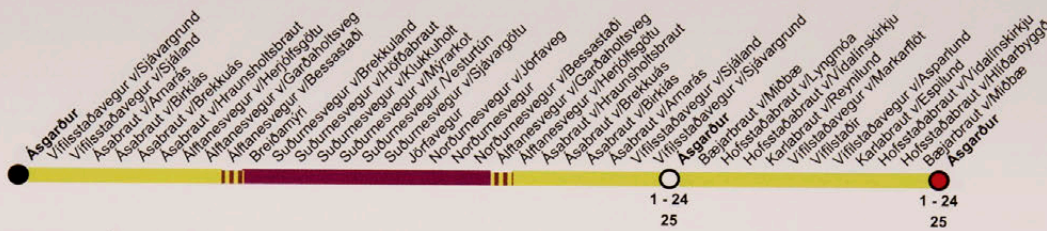

Mánudaga - föstudaga

Alftanes » Ásgarður » Vífilstaðir » Ásgarður

		13:17-17:17 Min. yfir kl.st.	18:15-22:15 Min. yfir kl.st.		
Asgarður	12:17	17	15	23:15	-
Vífilstaðavegur v/Sjáland	12:20	20	18	23:18	-
Asabráut v/Brekkúás	12:21	21	19	23:19	-
Alftanesvegur v/Garðaholtssveg	12:23	23	21	23:21	-
Alftanesvegur v/Bessastaði	12:25	25	23	23:23	-
Breiðamyri	12:26	26	24	23:24	-
Suðurnesvegur v/Brekkuland	12:27	27	25	23:25	-
Suðurnesvegur v/Sjávargötu	12:29	29	27	23:27	-
Jörfavegur	12:31	31	29	23:29	-
Norðurnesvegur v/Bessastaði	12:35	35	33	23:33	-
Alftanesvegur v/Garðaholtssveg	12:37	37	35	23:35	-
Asabráut v/Brekkúás	12:39	39	37	23:37	-
Vífilstaðavegur v/Sjáland	12:41	41	39	23:39	-
Asgarður	12:44	44	42	23:42	-
Asgarður	12:48	48	46	----	-
Hofstaðabraut v/Vidalinskirkju	12:51	51	49	----	-
Vífilstaðir	12:55	55	53	----	-
Hofstaðabraut v/Vidalinskirkju	12:58	58	56	----	-
Asgarður	13:01	01	59	----	-