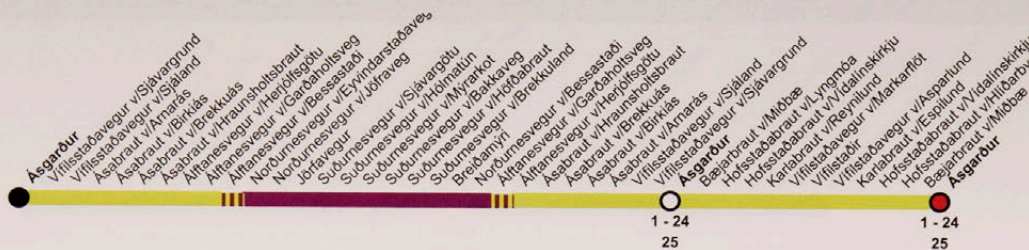

Mánudaga - föstudaga

Álftanes » Ásgarður » Vífilstaðir » Ásgarður

8:58-9:58

Min. yfir kl.st.

Ásgarður	6:58	7:50	58	10:58	-
Vífilsstaðavegur v/Sjálaland	7:01	7:53	01	11:01	-
Asabraut v/Brekkúás	7:02	7:54	02	11:02	-
Álftanesvegur v/Garðaholtssveg	7:04	7:56	04	11:04	-
Norðurnesvegur v/Eyvindarstaðaveg	7:07	7:59	07	11:07	-
Jörðavegur	7:08	8:00	08	11:08	-
Suðurnesvegur v/Sjávargötu	7:10	8:02	10	11:10	-
Suðurnesvegur v/Brekkuland	7:15	8:07	15	11:15	-
Breiðamýri	7:16	8:08	16	11:16	-
Breiðamýri	7:16	8:16	16	11:16	-
Álftanesvegur v/Garðaholtssveg	7:19	8:19	19	11:19	-
Asabraut v/Brekkúás	7:21	8:21	21	11:21	-
Vífilsstaðavegur v/Sjálaland	7:23	8:23	23	11:23	-
Ásgarður	7:25	8:25	25	11:25	-
Ásgarður	7:29	8:29	29	11:29	-
Hofsstaðabraut v/Vidalinskirkju	7:32	8:32	32	11:32	-
Vífilsstaðir	7:36	8:36	36	11:36	-
Hofsstaðabraut v/Vidalinskirkju	7:39	8:39	39	11:39	-
Ásgarður	7:42	8:42	42	11:42	-