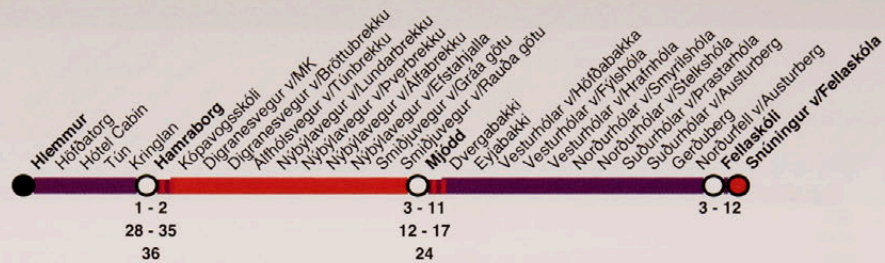

Mánudaga - föstudaga

Hlemmur » Borgartún » Hamraborg » Mjódd » Berg » Fell

	6:49-17:49			18:22-23:22		
	Min.	yfir kl.st.		Min.	yfir kl.st.	
Hlemmur	....	19 49	22 52	23:52	-	
Hótel Cabin	....	22 52	24 54	23:54	-	
Kringlan	....	28 58	29 59	23:59	-	
Hamraborg	....	33 03	33 03	00:03	-	
Hamraborg	6:35	35 05	35 05	00:05	-	
Digranesvegur v/MK	6:37	37 07	37 07	00:07	-	
Nybylavegur v/Elstahjalla	6:44	44 14	44 14	00:14	-	
Mjódd	6:49	49 19	49 19	00:19	-	
Mjódd	6:51	51 21	51 21	00:21	-	
Eyslabakki	6:53	53 23	53 23	00:23	-	
Norðurhólar v/Stelshóla	6:57	57 27	56 26	00:26	-	
Gerðuberg	7:00	00 30	58 28	00:28	-	
Fellaskóli	7:03	03 33	00 30	00:30	-	

Laugardaga

Hlemmur » Borgartún » Hamraborg » Mjódd » Berg » Fell

	6:52-9:52		10:19-17:49		18:22-23:22	
	Min.	yfir kl.st.	Min.	yfir kl.st.	Min.	yfir kl.st.
Hlemmur	....	22 52	19 49	22 52	23:52	-
Hótel Cabin	....	24 54	22 52	24 54	23:54	-
Kringlan	....	29 59	28 58	29 59	23:59	-
Hamraborg	....	33 03	33 03	33 03	00:03	-
Hamraborg	6:35	35 05	35 05	35 05	00:05	-
Digranesvegur v/MK	6:37	37 07	37 07	37 07	00:07	-
Nybylavegur v/Elstahjalla	6:44	44 14	44 14	44 14	00:14	-
Mjódd	6:49	49 19	49 19	49 19	00:19	-
Mjódd	6:51	51 21	51 21	51 21	00:21	-
Eyslabakki	6:53	53 23	53 23	53 23	00:23	-
Norðurhólar v/Stelshóla	6:56	56 26	57 27	56 26	00:26	-
Gerðuberg	6:58	58 28	00 30	58 28	00:28	-
Fellaskóli	7:00	00 30	03 33	00 30	00:30	-

Sunnu- og helgidaga

Hlemmur » Borgartún » Hamraborg » Mjódd » Berg » Fell

	9:52-23:22		
	Min.	yfir kl.st.	
Hlemmur	....	22 52	23:52
Hótel Cabin	....	24 54	23:54
Kringlan	....	29 59	23:59
Hamraborg	....	33 03	00:03
Hamraborg	9:35	35 05	00:05
Digranesvegur v/MK	9:37	37 07	00:07
Nybylavegur v/Elstahjalla	9:44	44 14	00:14
Mjódd	9:49	49 19	00:19
Mjódd	9:51	51 21	00:21
Eyslabakki	9:53	53 23	00:23
Norðurhólar v/Stelshóla	9:56	56 26	00:26
Gerðuberg	9:58	58 28	00:28
Fellaskóli	10:00	00 30	00:30