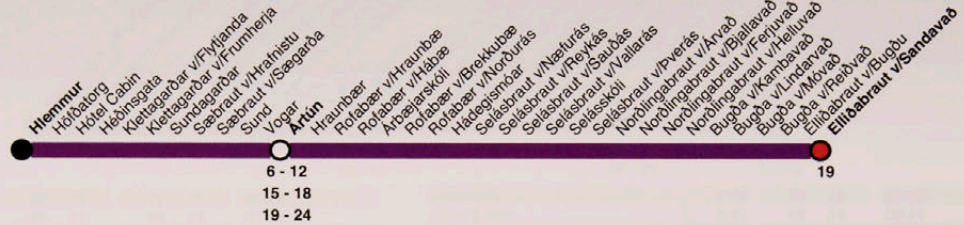

Mánudaga - föstudaga

Hlemmur » Sæbraut » Artún » Selásbraut » Norðlingaholt

		6:42-12:12		12:42-17:42		18:14-23:14			
		Min. yfir kl.st.		Min. yfir kl.st.		Min. yfir kl.st.			
Hlemmur	....	12	42	12	42	14	44	23:44	-
Hótel Cabin	....	14	44	14	44	16	46	23:46	-
Klettagarðar v/Flytjanda	....	19	49	19	49	21	51	23:51	-
Sæbraut v/Hrafnistu	....	23	53	23	53	24	54	23:54	-
Artún	....	30	00	30	00	30	00	00:00	-
Artún	....	31	01	31	01	31	01	00:01	-
Hraunbær	....	33	03	33	03	33	03	00:03	-
Arbæjarskóli	....	35	05	35	05	35	05	00:05	-
Hádegismóar	....	37	07						-
Seláskóli	....	43	13	41	11	41	11	00:11	-
Norðlingabráut v/Arvað	6:46	46	16	44	14	44	14	00:14	-
Bugða v/Movag	6:49	49	19	47	17	47	17	00:17	-
Elliða braut v/Sandavag	6:50	50	20	48	18	48	18	00:18	-

Laugardaga

Hlemmur » Sæbraut » Artún »
Selásbraut » Norðlingaholt

		7:14-23:14			
		Min. yfir kl.st.			
Hlemmur	6:44	14	44	23:44	-
Hótel Cabin	6:46	16	46	23:46	-
Klettagarðar v/Flytjanda	6:51	21	51	23:51	-
Sæbraut v/Hrafnistu	6:54	24	54	23:54	-
Artún	7:00	30	00	00:00	-
Artún	7:01	31	01	00:01	-
Hraunbær	7:03	33	03	00:03	-
Arbæjarskóli	7:05	35	05	00:05	-
Hádegismóar					-
Seláskóli	7:11	41	11	00:11	-
Norðlingabráut v/Arvað	7:14	44	14	00:14	-
Bugða v/Movag	7:17	47	17	00:17	-
Elliða braut v/Sandavag	7:18	48	18	00:18	-

Sunnu- og helgidaga

Hlemmur » Sæbraut » Artún »
Selásbraut » Norðlingaholt

		10:14-23:14			
		Min. yfir kl.st.			
Hlemmur	9:44	14	44	23:44	-
Hótel Cabin	9:46	16	46	23:46	-
Klettagarðar v/Flytjanda	9:51	21	51	23:51	-
Sæbraut v/Hrafnistu	9:54	24	54	23:54	-
Artún	10:00	30	00	00:00	-
Artún	10:01	31	01	00:01	-
Hraunbær	10:03	33	03	00:03	-
Arbæjarskóli	10:05	35	05	00:05	-
Hádegismóar					-
Seláskóli	10:11	41	11	00:11	-
Norðlingabráut v/Arvað	10:14	44	14	00:14	-
Bugða v/Movag	10:17	47	17	00:17	-
Elliða braut v/Sandavag	10:18	48	18	00:18	-