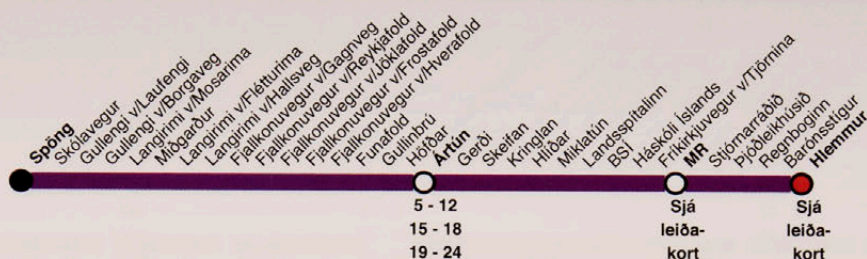

Mánudaga - föstudaga

Spöng » Ártún » Kringlan » Hlemmur

		7:20-17:50		18:21-22:51			
		Min. yfir kl.st.		Min. yfir kl.st.			
Spöng	6:50	20	50	21	51	23:21	-
Gullengi v/Borgaveg	6:53	23	53	23	53	23:23	-
Miðgarður	6:55	25	55	25	55	23:25	-
Fjalldalur v/Gagnveg	6:57	27	57	27	57	23:27	-
Funafold	7:01	31	01	31	01	23:31	-
Gullinbrú	7:02	32	02	32	02	23:32	-
Ártún	7:05	35	05	35	05	23:35	-
Ártún	7:06	36	06	36	06	23:36	-
Kringlan	7:10	40	10	40	10	23:40	-
Landsspítalinn	7:13	43	13	43	13	23:43	-
Háskóli Íslands	7:15	45	15	45	15	23:45	-
MR	7:19	49	19	48	18	23:48	-
Hlemmur	7:24	54	24	53	23	23:53	-

Laugardaga

Spöng » Ártún » Kringlan » Hlemmur

		7:21-9:51		10:20-17:50		18:21-22:51			
		Min. yfir kl.st.		Min. yfir kl.st.		Min. yfir kl.st.			
Spöng	6:51	21	51	20	50	21	51	23:21	-
Gullengi v/Borgaveg	6:53	23	53	23	53	23	53	23:23	-
Miðgarður	6:55	25	55	25	55	25	55	23:25	-
Fjalldalur v/Gagnveg	6:57	27	57	27	57	27	57	23:27	-
Funafold	7:01	31	01	31	01	31	01	23:31	-
Gullinbrú	7:02	32	02	32	02	32	02	23:32	-
Ártún	7:05	35	05	35	05	35	05	23:35	-
Ártún	7:06	36	06	36	06	36	06	23:36	-
Kringlan	7:10	40	10	40	10	40	10	23:40	-
Landsspítalinn	7:13	43	13	43	13	43	13	23:43	-
Háskóli Íslands	7:15	45	15	45	15	45	15	23:45	-
MR	7:18	48	18	49	19	48	18	23:48	-
Hlemmur	7:23	53	23	54	24	53	23	23:53	-

Sunnu- og helgidaga

Spöng » Ártún » Kringlan » Hlemmur

		10:21-22:51			
		Min. yfir kl.st.			
Spöng	9:51	21	51	23:21	-
Gullengi v/Borgaveg	9:53	23	53	23:23	-
Miðgarður	9:55	25	55	23:25	-
Fjalldalur v/Gagnveg	9:57	27	57	23:27	-
Funafold	10:01	31	01	23:31	-
Gullinbrú	10:02	32	02	23:32	-
Ártún	10:05	35	05	23:35	-
Ártún	10:06	36	06	23:36	-
Kringlan	10:10	40	10	23:40	-
Landsspítalinn	10:13	43	13	23:43	-
Háskóli Íslands	10:15	45	15	23:45	-
MR	10:18	48	18	23:48	-
Hlemmur	10:23	53	23	23:53	-